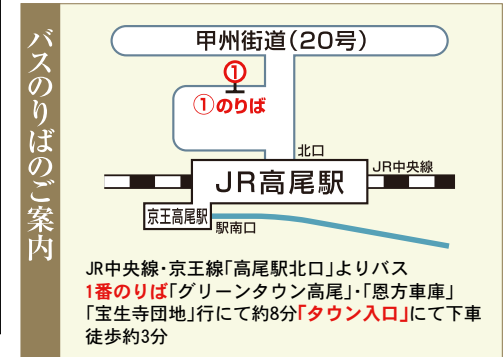

- 電車・バス JR中央線、京王線「高尾」駅北口、バス1番乗場から乗車して約5分、「タウン入口」にて下車直前
- お車 中央自動車道「八王子I.C.」より25分。圏央道「八王子西I.C.」より約5分

八王子西I.C.は、鶴ヶ島、あきる野方面からは降りられません。あきる野、鶴ヶ島方向へは入れません。

八王子西I.C.拡大図

ご見学の際は、お立ち寄りください。

JR中央線・京王線「高尾駅北口」よりバス1番のりば「グリーンタウン高尾」・「恩方車庫」・「宝生寺団地」行にて約8分「タウン入口」にて下車徒歩約3分