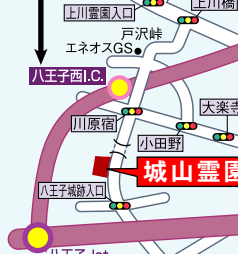

- 電車・バス JR中央線、京王線「高尾」駅北口、バス1番乗場から乗車して約5分、「タウン入口」にて下車直前
- お車 中央自動車道「八王子I.C.」より25分。圏央道「八王子西I.C.」より約5分

八王子西I.C.は、鶴ヶ島、あきる野方面からは降りられません。あきる野、鶴ヶ島方向へは入れません。

八王子西I.C.拡大図

ご見学の際は、お立ち寄りください。

JR中央線・京王線「高尾駅北口」よりバス1番のりば「グリーンタウン高尾」・「恩方車庫」・「宝生寺団地」行にて約8分「タウン入口」にて下車徒歩約3分