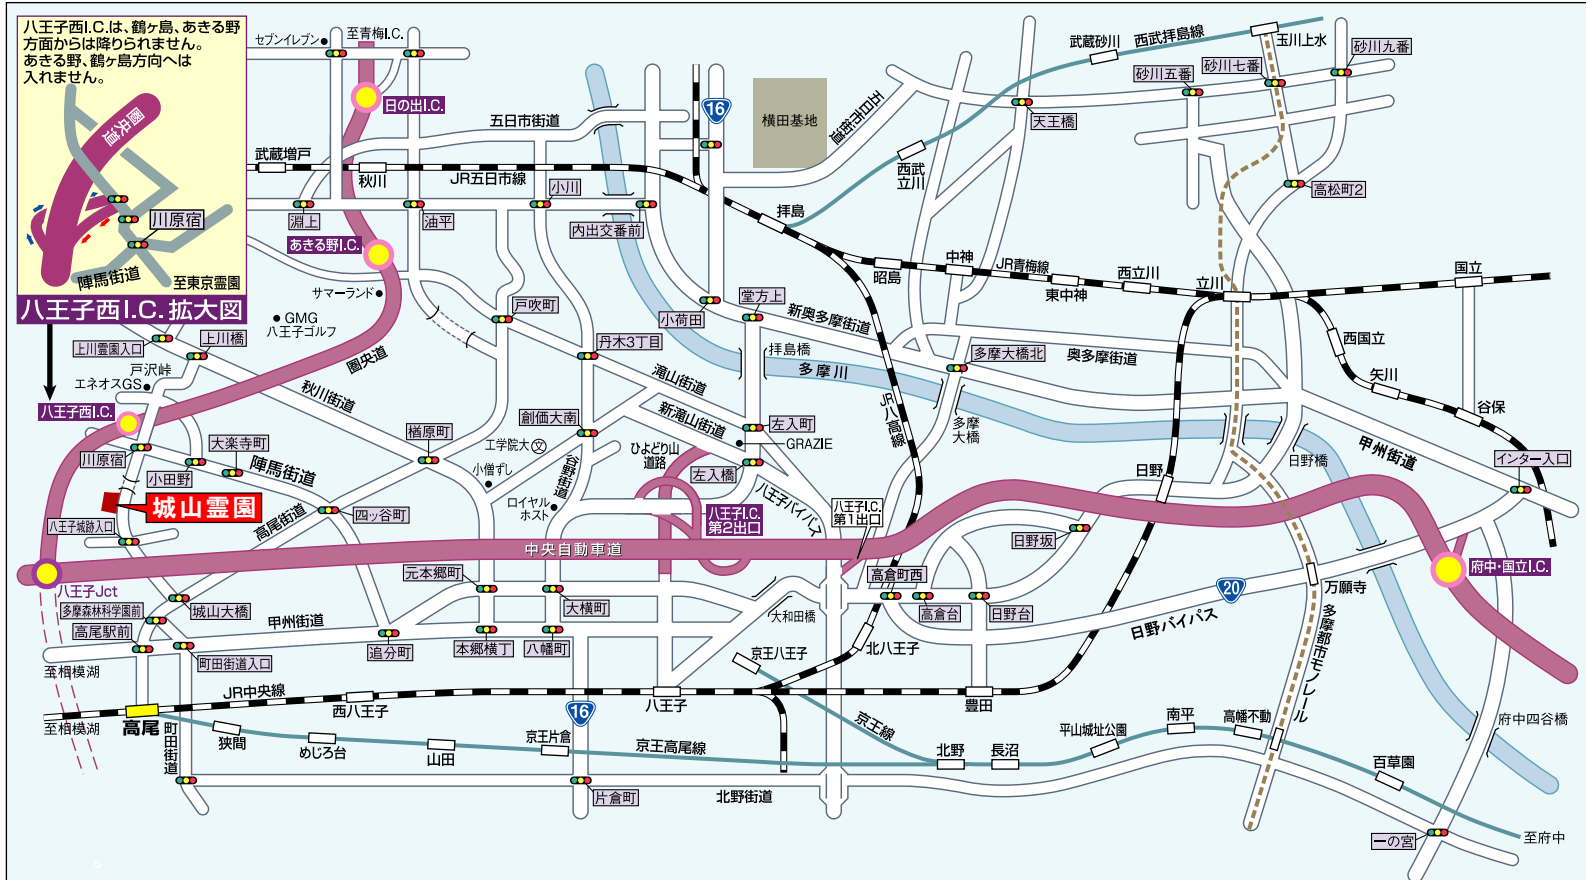

- 電車・バス JR中央線、京王線「高尾」駅北口、バス1番乗場から乗車して約5分、「タウン入口」にて下車直前
- お車 中央自動車道「八王子I.C.」より25分。圏央道「八王子西I.C.」より約5分

八王子西I.C.は、鶴ヶ島、あきる野方面からは降りられません。あきる野、鶴ヶ島方向へは入れません。

八王子西I.C.拡大図

ご見学の際は、お立ち寄りください。

JR中央線・京王線「高尾駅北口」よりバス1番のりば「グリーンタウン高尾」・「恩方車庫」・「宝生寺団地」行にて約8分「タウン入口」にて下車徒歩約3分

お問い合わせ・ご相談・ご見学のご予約につきましては下記フリーダイヤルまで、お気軽にお電話ください。

0120-15-2222

【お電話・ご予約受付時間】9:00～17:00 (木曜定休)

ご見学の際は、このページをプリントアウトしてご持参いただき、店内スタッフへご提示ください。